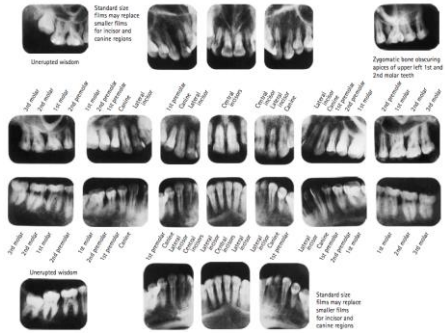

Dental çekim teknikleri

Prof.Dr.Nail Bulakbaşı
YDÜ SHMYO Müdürü

Bitewing (ısıırma) radyografisi

Bitewing (ısıırma) radyografisi

Periapikal radyografi

Periapikal radyografi

Periapikal radyografi

Periapikal radyografi

Periapikal radyografi

Periapikal radyografi

Oklüzal grafiler

Oklüzal grafiler

Oklüzal grafiler

Oblik oklüzal grafler

Oblik oklüzal grafler

Dental panoromik grafi

Dental panoromik grafi

Dental panoromik grafi

Sefalometri

Sefalometri

Sefalometrik ölçümler

Sefalometri

Dental volümetrik tomografi